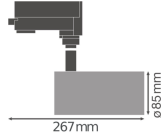

Specificaties Ledvance LED Railspot D85 Zwart 35W 2660lm 24D - 930 Warm Wit | Beste Kleurweergave

[Bekijk product](#)

Algemene informatie

Artikelnummer	234285
EAN	4058075113602
Merk	Ledvance
Fabrikantnaam	TRACK SP D85 35W/3000K 90RA NFL BK
Lampdirect All-in garantie	3 jaar

Technische Informatie

Techniek	LED Geïntegreerd
Watt	35
Netspanning (Volt)	220-240
Dimbaar	Niet Dimbaar
Kleurcode	930 Warm Wit
Lichtkleur (Kelvin)	3000 Warm Wit
Kleurweergave (Ra)	90-99 - Perfecte kleurweergave
Lichtkleur	Wit
Kleurinstelling	Enkele kleur

Lichtopbrengst (Lumen)	2660
Lumen Watt Verhouding (Lm/W)	76
Gradenbundel (graden)	24
Powerfactor	>0.90
Type product	LED Railspots

Armatuur Informatie

Inclusief Lamp	Ja
Armatuur Aansluiting	3-Fase rail
IP-Waarde	IP20 - Bijna Stofdicht
Slagvastheid (IK-waarde)	IK03 - 0.35 Joule
Kleur Armatuur	Zwart
Product Serie	TRACKIGHT

Afmetingen

Lengte (mm)	85
Breedte (mm)	85
Diameter (mm)	85

Sensor Informatie

Sensortype	Geen sensor
------------	-------------

Waarom Lampdirect?

Bestel bij de **grootste lichtspecialist** van Europa

Offerte op maat